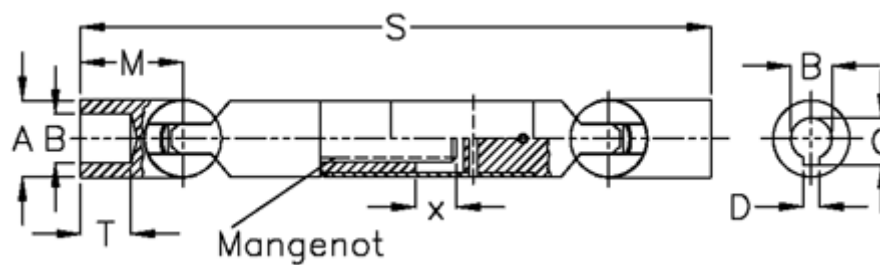

Varenummer: 078321032
Beskrivelse: Kugleled med udtræk 0.832.103.002
s=250 x=60 boring 16 m/not

Mål

A	= 32	T = 19
B H7	= 16	x = 60
C	= 18.3	
D	= 5	
M	= 40.0	
Mangenot	= 6x16x20	
MD max. Nm	= 60	
s	= 250	